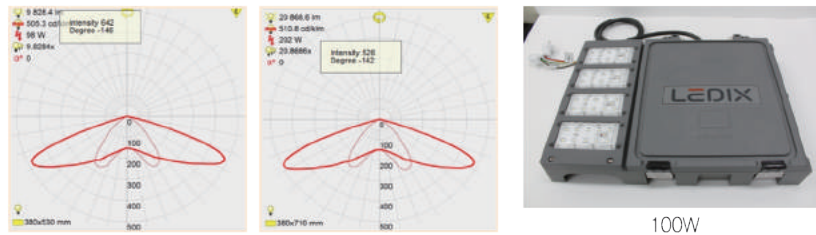

LED 터널등

레딕스가 창조하는 **정확한 빛**

주요특징

- 01 높은 광분산 및 배광 효율 : 터널 환경에 적합한 렌즈 적용
- 02 유선형 형태의 디자인 적용으로 방열 성능 개선
- 03 기존 나트륨 등기구 대체 (편리한 설치)
- 04 우수한 방진 및 방수 성능 구현 (IP66)
- 05 고효율 POWER LED 적용으로 에너지 저감 효과
- 06 최적화된 방열시스템 적용으로 장수명 보장

배광곡선